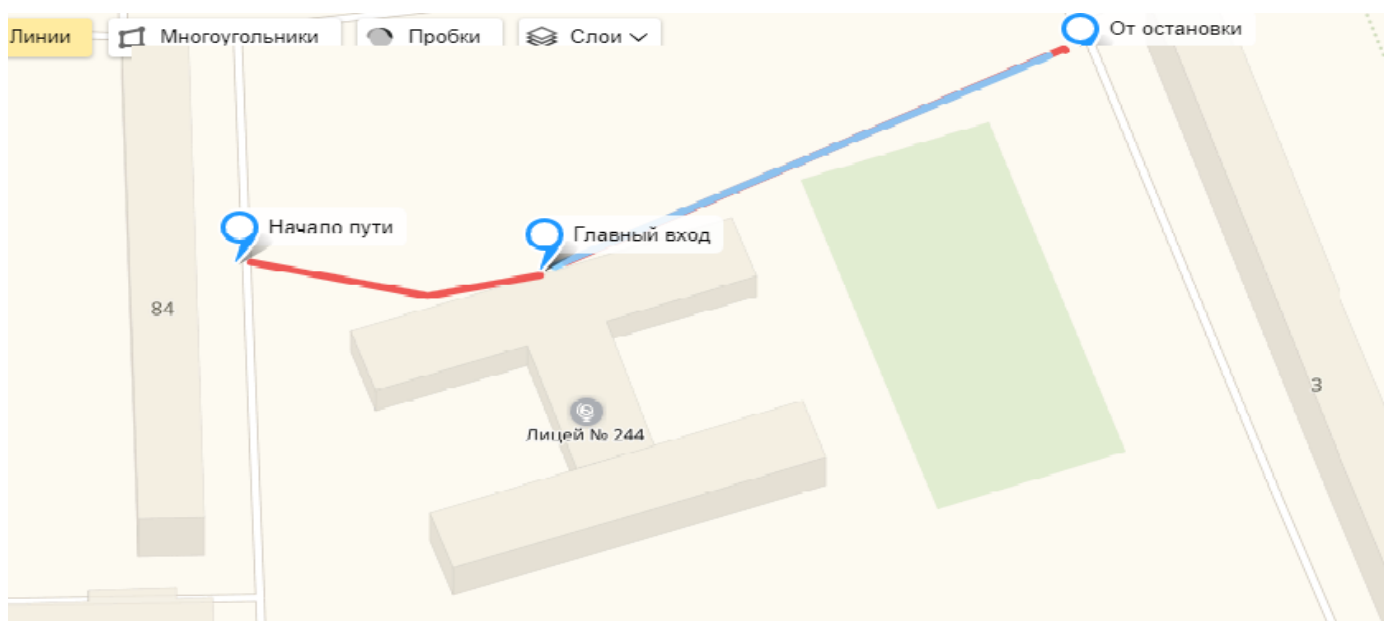

2. Для лиц, имеющих проблемы со зрением и с нарушением слуха, оборудован главный вход в здание. Слева от входной двери расположена кнопка вызова сотрудника учреждения для оказания помощи инвалидам.