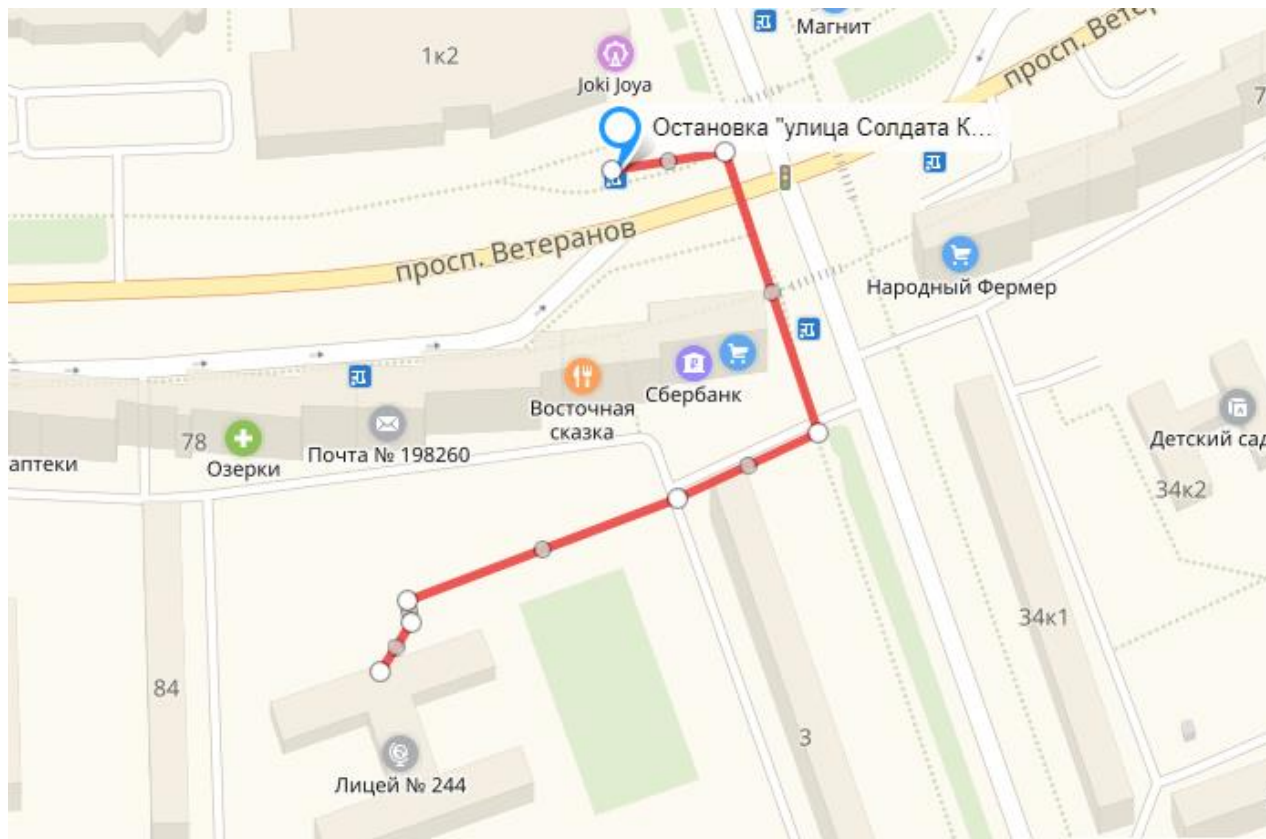

Уважаемые посетители сайта ГБОУ Лицей № 244

Кировского района Санкт-Петербурга!

Предлагаем Вам ознакомиться с информацией о порядке обеспечения доступа в здание нашего учреждения инвалидов и других маломобильных граждан, об особенностях оказания им услуг и дополнительной помощи со стороны персонала учреждения.

Пути движения к объекту

1. Ближайшая станция метро «Прспект Ветеранов». Расстояние от станции метро до ГБОУ Лицей № 244 составляет 2,2 км. От станции метро «прспект Ветеранов» можно добраться наземным пассажирским транспортом до остановки «Солдата Корзуна».

- Автобусы № 8188
- Маршрутки: 650В К-165 К-184 К-197 К-297 К-329 К-343 К-445Б К-445В К-486В К-635 К-68

2. Путь движения от остановки наземного пассажирского транспорта «улица Солдата Корзуна» до ГБОУ Лицей № 244 составляет 330 м. Путь движения: перейти на другую сторону пр. Ветеранов, вдоль ул. Солдата Корзуна, мимо «Сбербанка» и магазина «Фермер», свернуть во двор, двигаясь прямо через сквер Вы увидите здание Лицея 244.