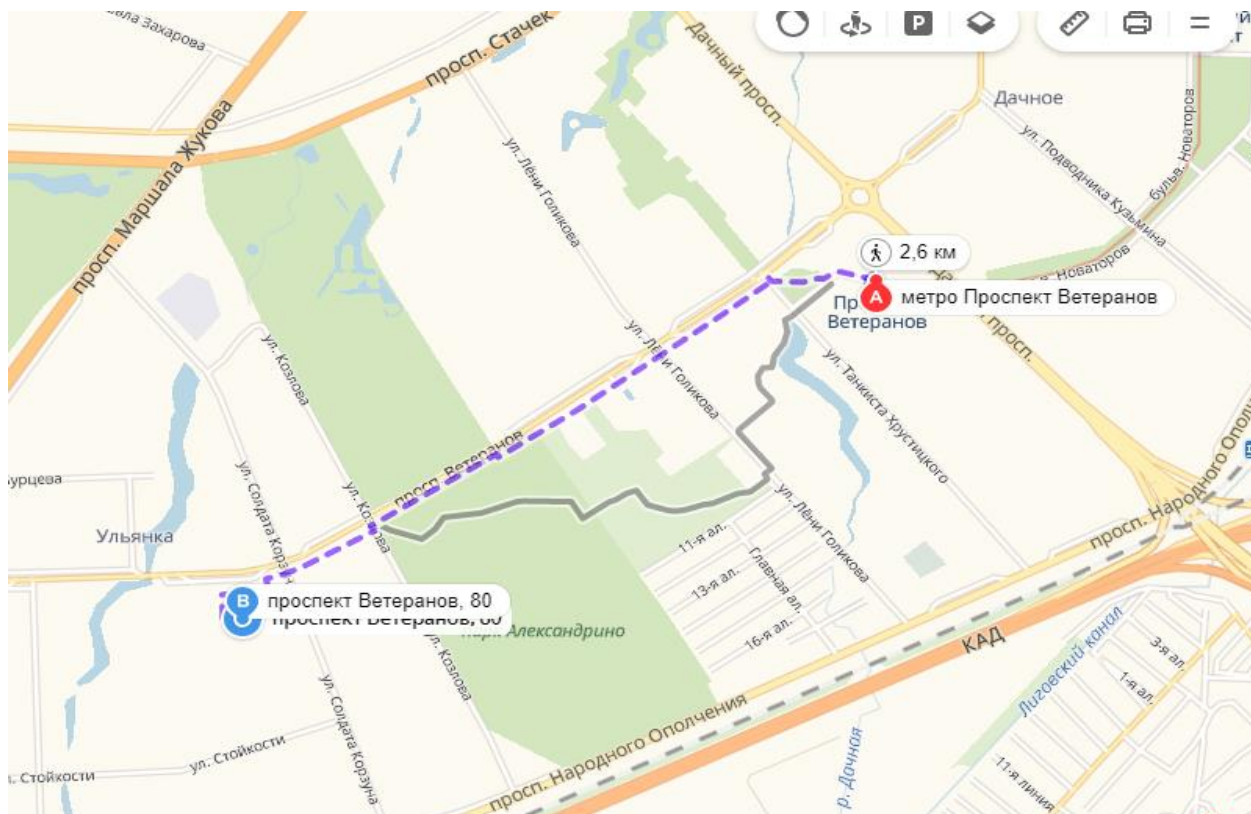

Уважаемые посетители сайта ГБОУ Лицей № 244

Кировского района Санкт-Петербурга!

Предлагаем Вам ознакомиться с информацией о порядке обеспечения доступа в здание нашего учреждения инвалидов и других маломобильных граждан, об особенностях оказания им услуг и дополнительной помощи со стороны персонала учреждения.

Пути движения к объекту

1. Ближайшая станция метро «Прспект Ветеранов». Расстояние от станции метро до ГБОУ Лицей № 244 составляет 2,2 км. От станции метро «прспект Ветеранов» можно добраться наземным пассажирским транспортом до остановки «Солдата Корзуна».

- Автобусы № 8188
- Маршрутки: 650В К-165 К-184 К-197 К-297 К-329 К-343 К-445Б К-445В К-486В К-635 К-68

2. Путь движения от остановки наземного пассажирского транспорта «улица Солдата Корзуна» до ГБОУ Лицей № 244 составляет 330 м. Путь движения: перейти на другую сторону пр. Ветеранов, вдоль ул. Солдата Корзуна, мимо «Сбербанка» и магазина «Фермер», свернуть во двор, двигаясь прямо через сквер Вы увидите здание Лицея 244.