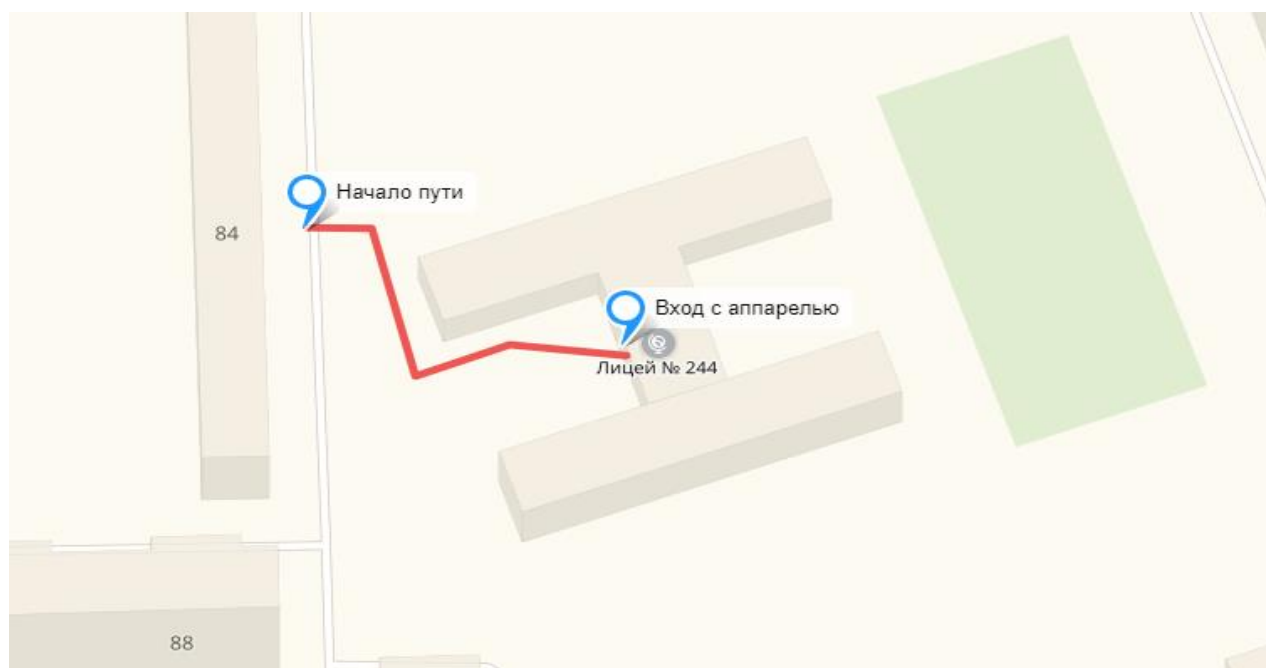

Оборудование входной площадки

Доступ в учреждение возможен двумя способами:

1. Для лиц, передвигающихся на инвалидных креслах.

Дополнительный вход в здание оборудован аппарелью для лиц, передвигающихся на инвалидных креслах. Слева от входной двери расположена кнопка вызова сотрудника учреждения для оказания помощи инвалидам.